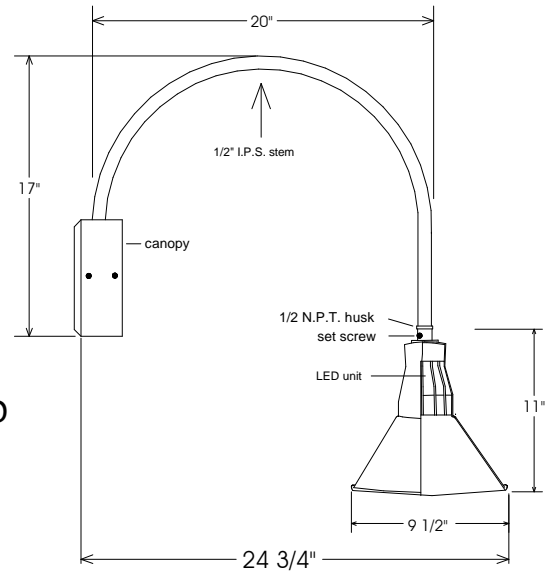

### 30/16-857 LED