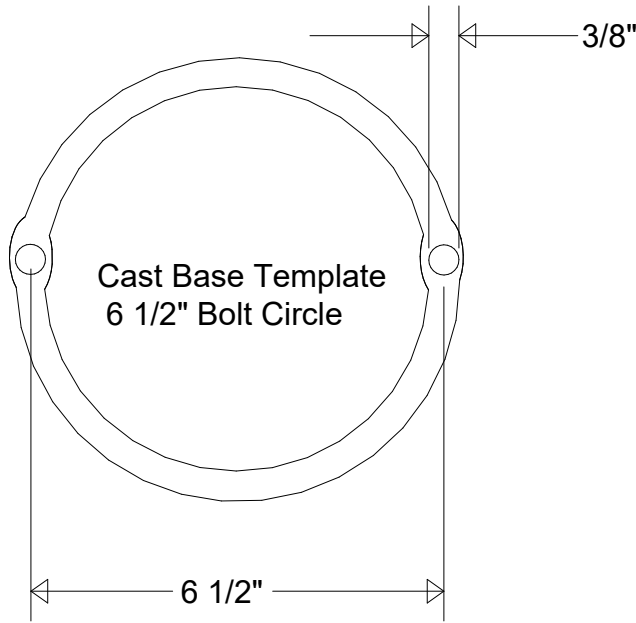

Lamp: N/A	Name	Date	Post #7842 LR			<table border="1"> <thead> <tr> <th colspan="5">Revisions</th> </tr> <tr> <th>Zone</th> <th>Rev</th> <th>Description</th> <th>Date</th> <th>Approved</th> </tr> </thead> <tbody> <tr><td> </td><td> </td><td> </td><td> </td><td> </td></tr> <tr><td> </td><td> </td><td> </td><td> </td><td> </td></tr> <tr><td> </td><td> </td><td> </td><td> </td><td> </td></tr> <tr><td> </td><td> </td><td> </td><td> </td><td> </td></tr> </tbody> </table>					Revisions					Zone	Rev	Description	Date	Approved																																		
	Revisions																																																					
	Zone	Rev	Description	Date	Approved																																																	
Drawn	CB	12/19	12' H 3" OD Cast Base 6 1/2" Bolt Circle 16 1/4" LR																																																			
Checked																																																						
ENG Appr.			Size	Drawing No.	Rev	<table border="1"> <tr> <td> </td><td> </td><td> </td><td> </td><td> </td><td> </td><td> </td><td> </td><td> </td><td> </td><td> </td> </tr> <tr> <td> </td><td> </td><td> </td><td> </td><td> </td><td> </td><td> </td><td> </td><td> </td><td> </td><td> </td> </tr> <tr> <td> </td><td> </td><td> </td><td> </td><td> </td><td> </td><td> </td><td> </td><td> </td><td> </td><td> </td> </tr> <tr> <td> </td><td> </td><td> </td><td> </td><td> </td><td> </td><td> </td><td> </td><td> </td><td> </td><td> </td> </tr> </table>																																																
MFR Appr.			A	0001	A																																																	
Construction: Aluminum	QA		Scale	CAD File	Sheet	1 of 1																																																
Unless Otherwise Specified: Dimensions in Inches	Weight																																																					