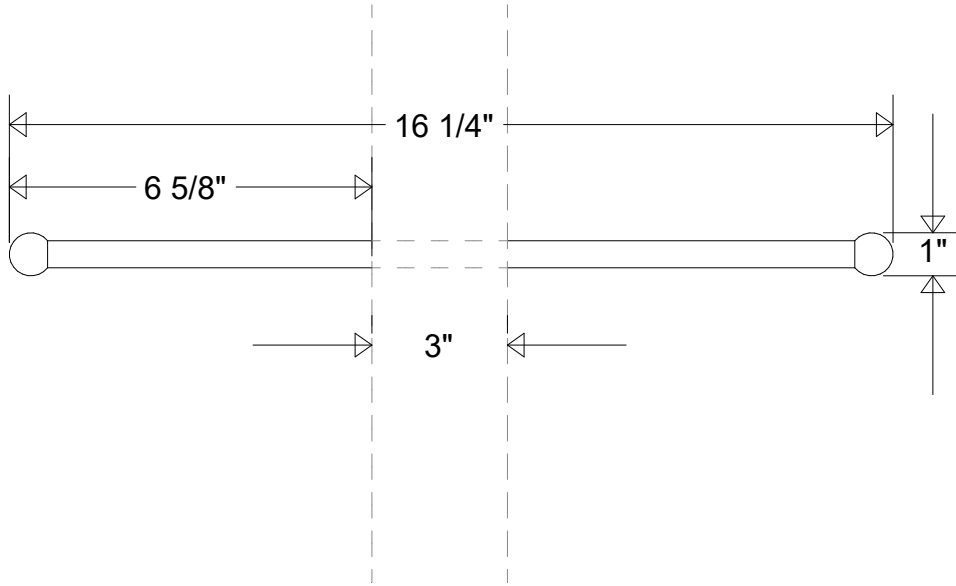

Lamp: N/A	Name	Date	Post #7842 LR			<table border="1"> <thead> <tr> <th colspan="5">Revisions</th> </tr> <tr> <th>Zone</th> <th>Rev</th> <th>Description</th> <th>Date</th> <th>Approved</th> </tr> </thead> <tbody> <tr><td> </td><td> </td><td> </td><td> </td><td> </td></tr> <tr><td> </td><td> </td><td> </td><td> </td><td> </td></tr> <tr><td> </td><td> </td><td> </td><td> </td><td> </td></tr> <tr><td> </td><td> </td><td> </td><td> </td><td> </td></tr> </tbody> </table>					Revisions					Zone	Rev	Description	Date	Approved																																		
	Revisions																																																					
	Zone	Rev	Description	Date	Approved																																																	
Drawn	CB	12/19	12' H 3" OD Cast Base 6 1/2" Bolt Circle 16 1/4" LR																																																			
Checked																																																						
ENG Appr.			Size	Drawing No.	Rev	<table border="1"> <tr> <td> </td><td> </td><td> </td><td> </td><td> </td><td> </td><td> </td><td> </td><td> </td><td> </td><td> </td> </tr> <tr> <td> </td><td> </td><td> </td><td> </td><td> </td><td> </td><td> </td><td> </td><td> </td><td> </td><td> </td> </tr> <tr> <td> </td><td> </td><td> </td><td> </td><td> </td><td> </td><td> </td><td> </td><td> </td><td> </td><td> </td> </tr> <tr> <td> </td><td> </td><td> </td><td> </td><td> </td><td> </td><td> </td><td> </td><td> </td><td> </td><td> </td> </tr> </table>																																																
MFR Appr.			A	0001	A																																																	
Construction: Aluminum	QA		Scale	CAD File	Sheet	1 of 1																																																
Unless Otherwise Specified: Dimensions in Inches	Weight																																																					