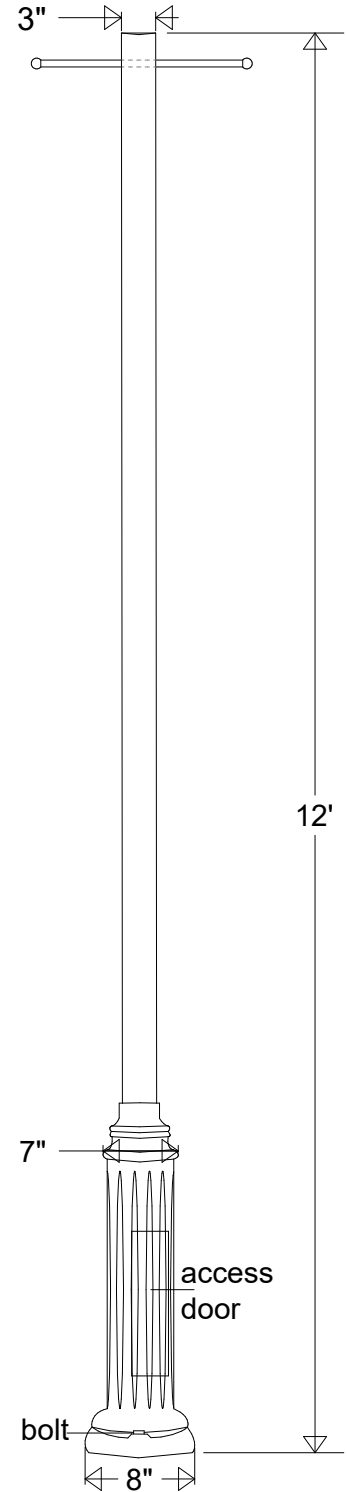

Lamp: N/A	Name	Date	Post #7842 LR			<table border="1"> <thead> <tr> <th colspan="5">Revisions</th> </tr> <tr> <th>Zone</th> <th>Rev</th> <th>Description</th> <th>Date</th> <th>Approved</th> </tr> </thead> <tbody> <tr><td> </td><td> </td><td> </td><td> </td><td> </td></tr> <tr><td> </td><td> </td><td> </td><td> </td><td> </td></tr> <tr><td> </td><td> </td><td> </td><td> </td><td> </td></tr> <tr><td> </td><td> </td><td> </td><td> </td><td> </td></tr> </tbody> </table>					Revisions					Zone	Rev	Description	Date	Approved																																		
	Revisions																																																					
	Zone	Rev	Description	Date	Approved																																																	
Drawn	CB	12/19	12' H 3" OD Cast Base 6 1/2" Bolt Circle 16 1/4" LR																																																			
Checked																																																						
ENG Appr.			Size	Drawing No.	Rev	<table border="1"> <tr> <td> </td><td> </td><td> </td><td> </td><td> </td><td> </td><td> </td><td> </td><td> </td><td> </td><td> </td> </tr> <tr> <td> </td><td> </td><td> </td><td> </td><td> </td><td> </td><td> </td><td> </td><td> </td><td> </td><td> </td> </tr> <tr> <td> </td><td> </td><td> </td><td> </td><td> </td><td> </td><td> </td><td> </td><td> </td><td> </td><td> </td> </tr> <tr> <td> </td><td> </td><td> </td><td> </td><td> </td><td> </td><td> </td><td> </td><td> </td><td> </td><td> </td> </tr> </table>																																																
MFR Appr.			A	0001	A																																																	
Construction: Aluminum	QA		Scale	CAD File	Sheet	1 of 1																																																
Unless Otherwise Specified: Dimensions in Inches	Weight																																																					