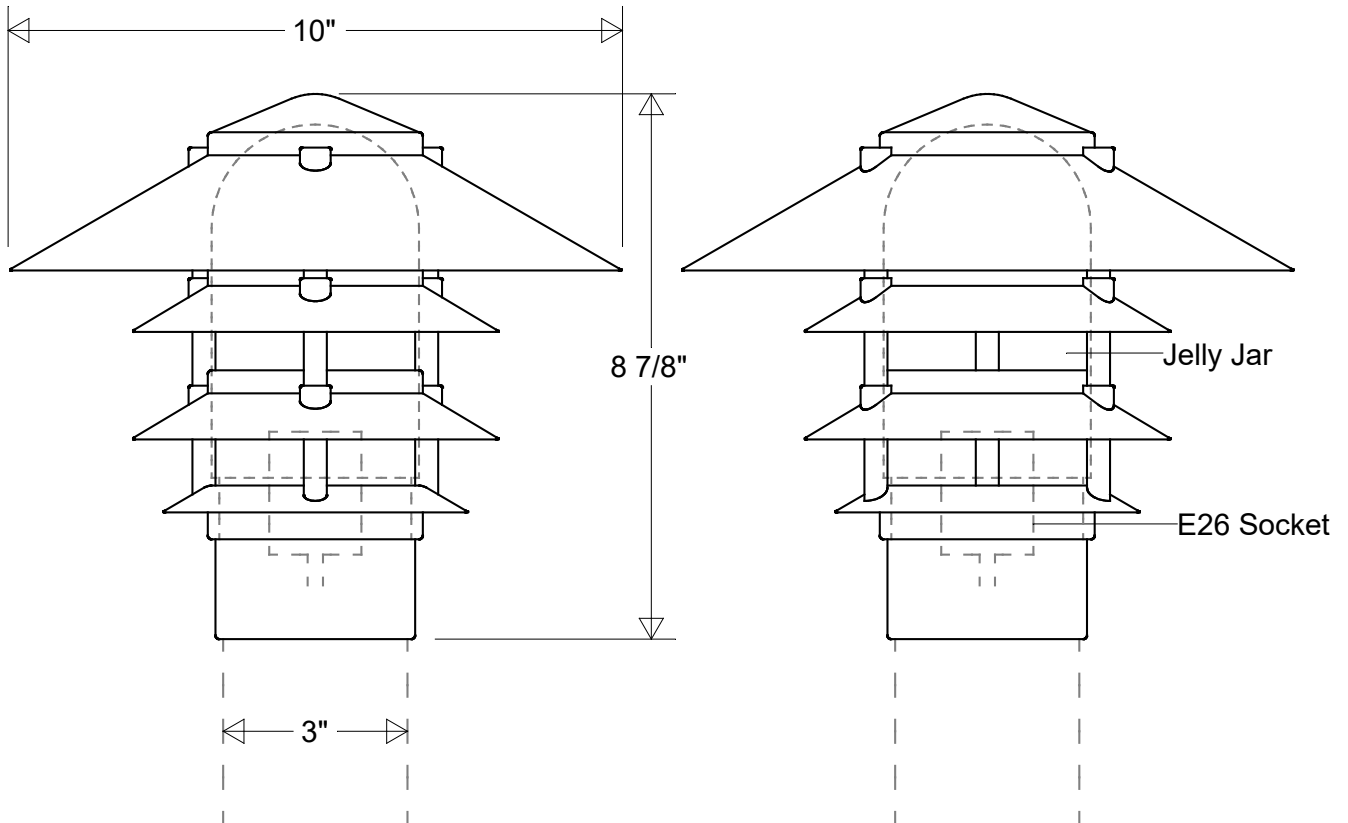

<b>Lamp: E26 Socket</b> Max Wattage: 100 W 	<b>Initials</b>	<b>Date</b>	<h2>Garden Light #1966/4</h2>							
	<b>Drawn</b>	CB						10/2022		
	<b>Checked</b>			10" Dia   8 7/8" H   Fits 3" OD Round Posts & Piers Glass Jelly Jar: Clear (-4)   Frosted (-5)						
<b>Construction:</b> Aluminum   Glass	<b>ENG Appr.</b>			<b>Revisions</b>		<b>Zone</b>	<b>Rev</b>	<b>Description</b>	<b>Date</b>	<b>Appr</b>
	<b>MFR Appr.</b>			<b>Size</b>	<b>Drawing No.</b>	<b>Rev</b>				
	<b>QA</b>			<b>A</b>	<b>0001</b>	<b>A</b>				
<b>Unless Otherwise Specified:</b> Dimensions in Inches	<b>Weight:</b>			<b>Scale</b>	<b>CAD File</b>	<b>Sheet</b>	<b>1 of 1</b>			