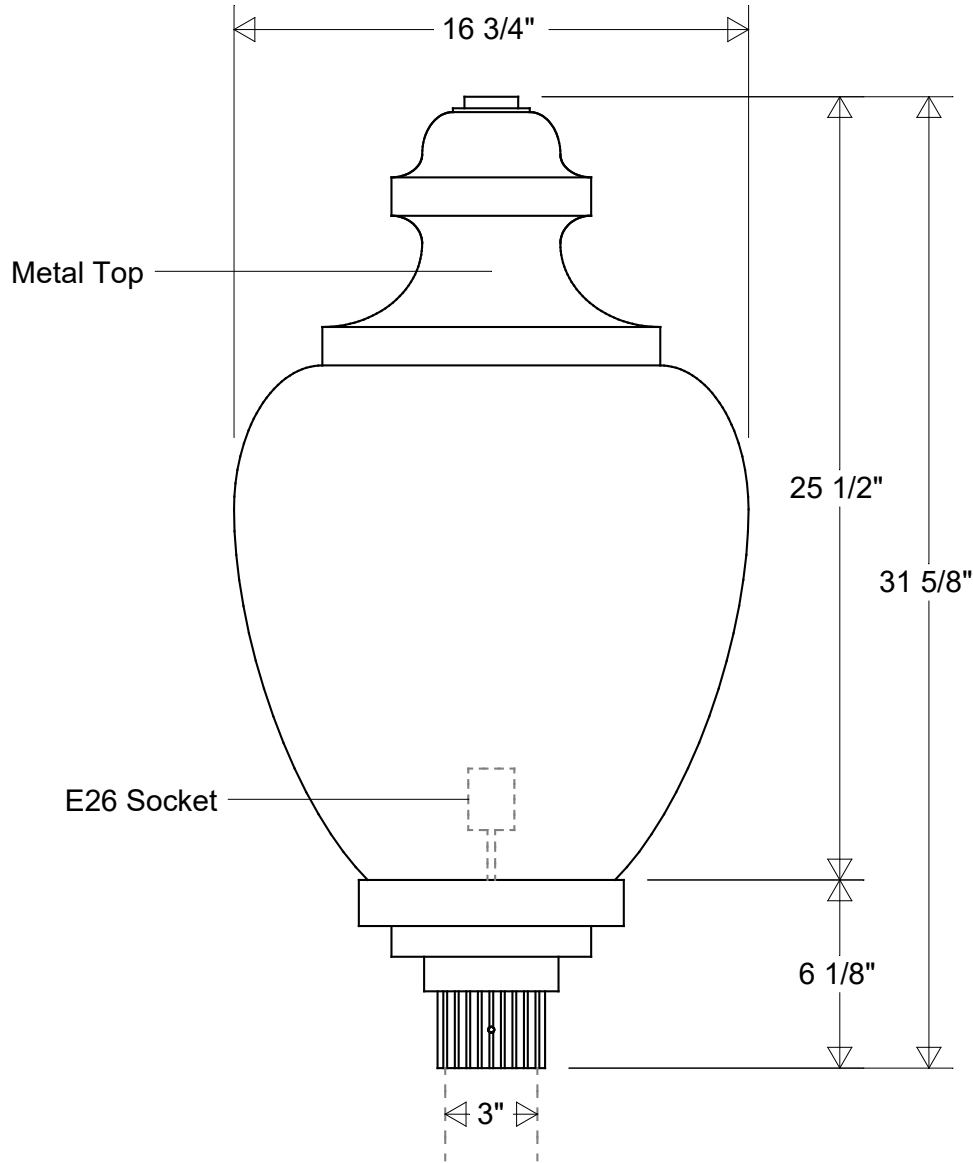

# Primelite Manufacturing Corp

407 S Main St, Freeport, NY 11520

Phone: 516-868-4411 | Fax: 516-868-4609  
 sales@primelite-mfg.com | www.primelite-mfg.com

<b>PART #</b> #1230	<b>LAMP</b> E26 Socket	<b>VOLTAGE</b> 120 V	<b>COLOR</b> Powder Coated Paint
<b>JOB NAME</b>			<b>TYPE</b> Post Light

<b>Lamp: E26 Socket</b> Max Wattage: 300 W 	<b>Initials</b>	<b>Date</b>	<h2>Post Light #1230</h2> <p>16 3/4" Dia   31 5/8" H</p> <p>Fits 3" OD Round Posts &amp; Pier Mounts</p>				
	<b>Drawn</b>	CB					
	<b>Checked</b>			<b>Revisions</b>			
<b>ENG Appr.</b>			<b>Zone</b>	<b>Rev</b>	<b>Description</b>	<b>Date</b>	<b>Appr</b>
<b>Construction:</b> Aluminum   Polycarbonate	<b>MFR Appr.</b>		<b>Size</b>	<b>Drawing No.</b>	<b>Rev</b>		
	<b>QA</b>		<b>A</b>	<b>0001</b>	<b>A</b>		
<b>Unless Otherwise Specified:</b> Dimensions in Inches	<b>Weight:</b>		<b>Scale</b>	<b>CAD File</b>	<b>Sheet</b>	<b>1 of 1</b>	