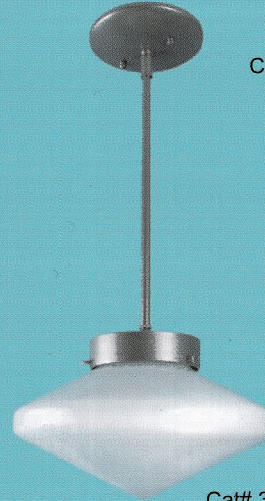

Primelite Manufacturing Corp.

407 South Main Street
Freeport, N.Y. 11520

Phone
Fax
Website

(516) 868-4411
(516) 868-4609
www.primelite-mfg.com

IN THE U.S.A.

Cat# 396F shown

Cat#	Dia.	Max Wattage
390F	10"	1/60A
392F	12"	1/75A
394F	14"	1/100A
396F	16"	1/150A

Cat# 396S shown

Cat#	Dia.	Max Wattage
390	10"	1/60A
392	12"	1/75A
394S	14"	1/100A
396S	16"	1/150A

Cat# 360F shown

Cat#	Dia.	Max Wattage
360F	10"	1/60A
362F	12"	1/75A
364F	14"	1/100A
366F	16"	1/150A
368F	18"	1/150A

Cat# 360S shown

Cat#	Dia.	Max Wattage
360	10"	1/60A
362	12"	1/75A
364	14"	1/100A
366S	16"	1/150A
368S	18"	1/150A

Cat# 560/19 shown

Cat#	Dia.	Max Wattage
560/11	11"	2 PL 32
560/14	14"	2 PL 42
560/19	19"	3 PL 42