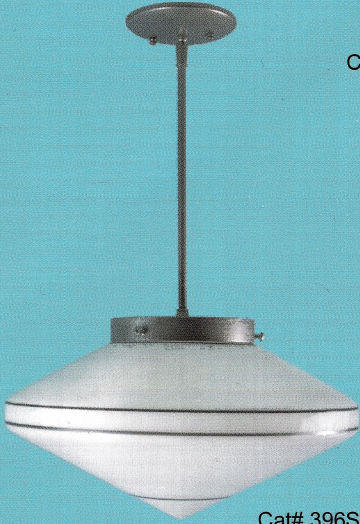

Primelite Manufacturing Corp.

407 South Main Street
Freeport, N.Y. 11520

Phone
Fax
Website

(516) 868-4411
(516) 868-4609
www.primelite-mfg.com

IN THE U.S.A.

Cat# 396F shown

Cat#	Dia.	Max Wattage
390F	10"	1/60A
392F	12"	1/75A
394F	14"	1/100A
396F	16"	1/150A

Cat# 396S shown

Cat#	Dia.	Max Wattage
390	10"	1/60A
392	12"	1/75A
394S	14"	1/100A
396S	16"	1/150A

Cat# 360F shown

Cat#	Dia.	Max Wattage
360F	10"	1/60A
362F	12"	1/75A
364F	14"	1/100A
366F	16"	1/150A
368F	18"	1/150A

Cat# 360S shown

Cat#	Dia.	Max Wattage
360	10"	1/60A
362	12"	1/75A
364	14"	1/100A
366S	16"	1/150A
368S	18"	1/150A

Cat# 560/19 shown

Cat#	Dia.	Max Wattage
560/11	11"	2 PL 32
560/14	14"	2 PL 42
560/19	19"	3 PL 42